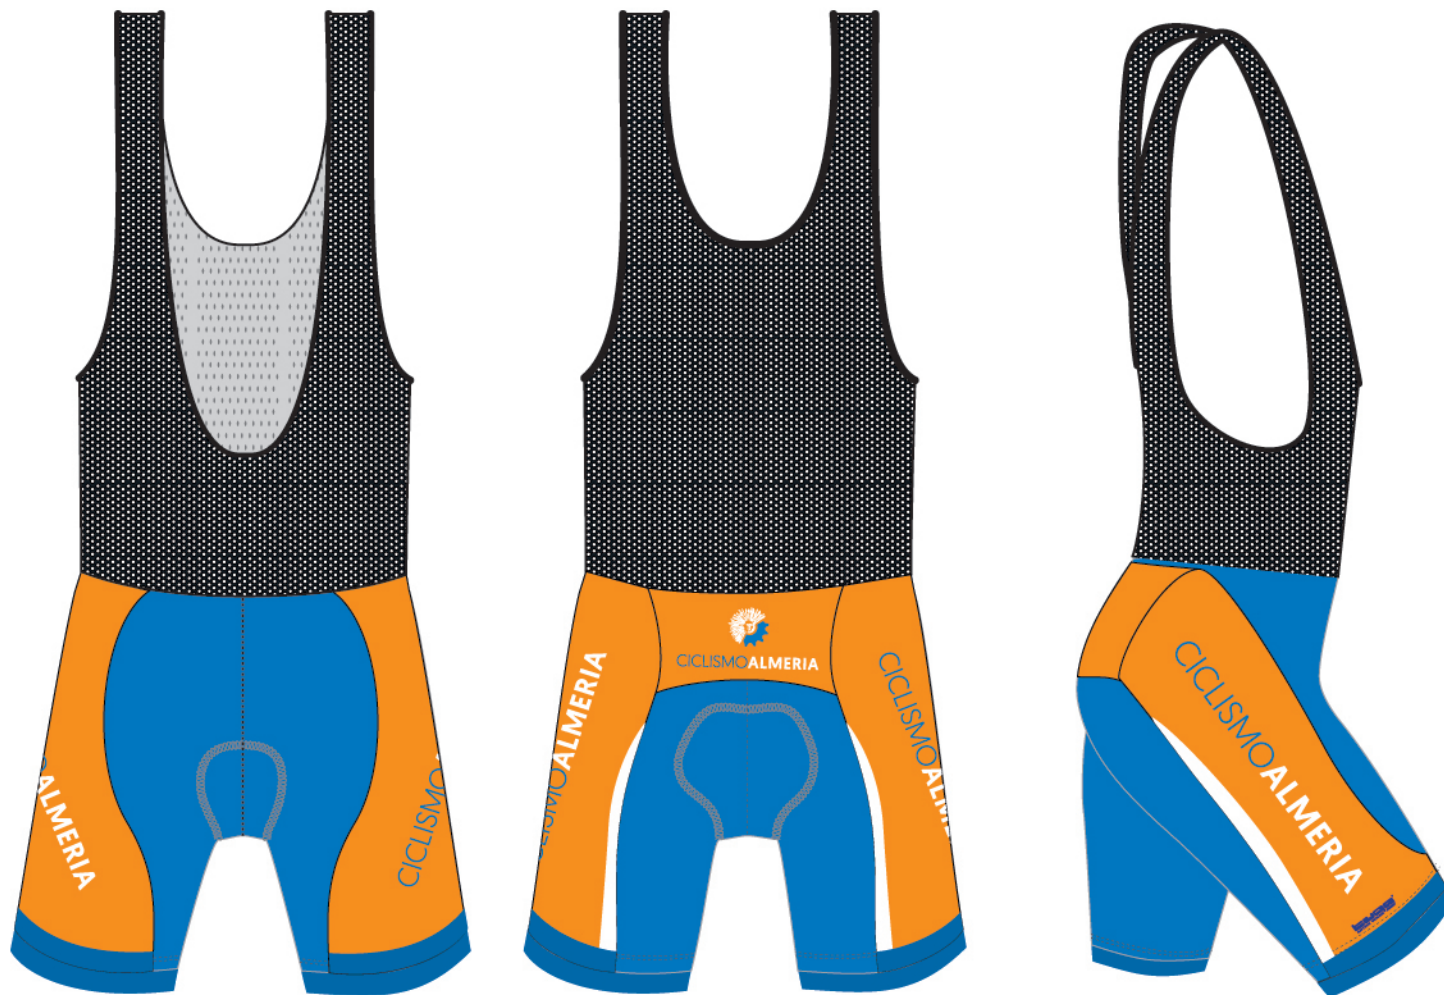

CHALECO BIKE HILL:

MODELO: ME-0762

3030

NOTAS:

Chaleco con laterales, bolsillo y rejilla trasera

Bies elástico de licra *

Bolsillo cremallera *

Rejilla *

Costura plana *

CULOTE CORTO PREMIUM STD:

MODELO: TGE-1215

SAT: 6310

NOTAS:

Culote corto con tirantes

Bies elastico licra *

Rejilla *

Tira Licra bajos M-TECH *

NO goma silicona

CULOTE PIRATA VERANO COL:

MODELO: TG-1133

GEL: 6811

SAT: 6821

NOTAS:

Culote corto con tirantes

Bies elastico licra *

Goma silicona *

MALLOT BIKE PLATINUM:

MODELO: TG-1448

ART: **5031**

NOTAS:

Mallot ciclista manga corta, con laterales y abierto

Bolsillo trasero *