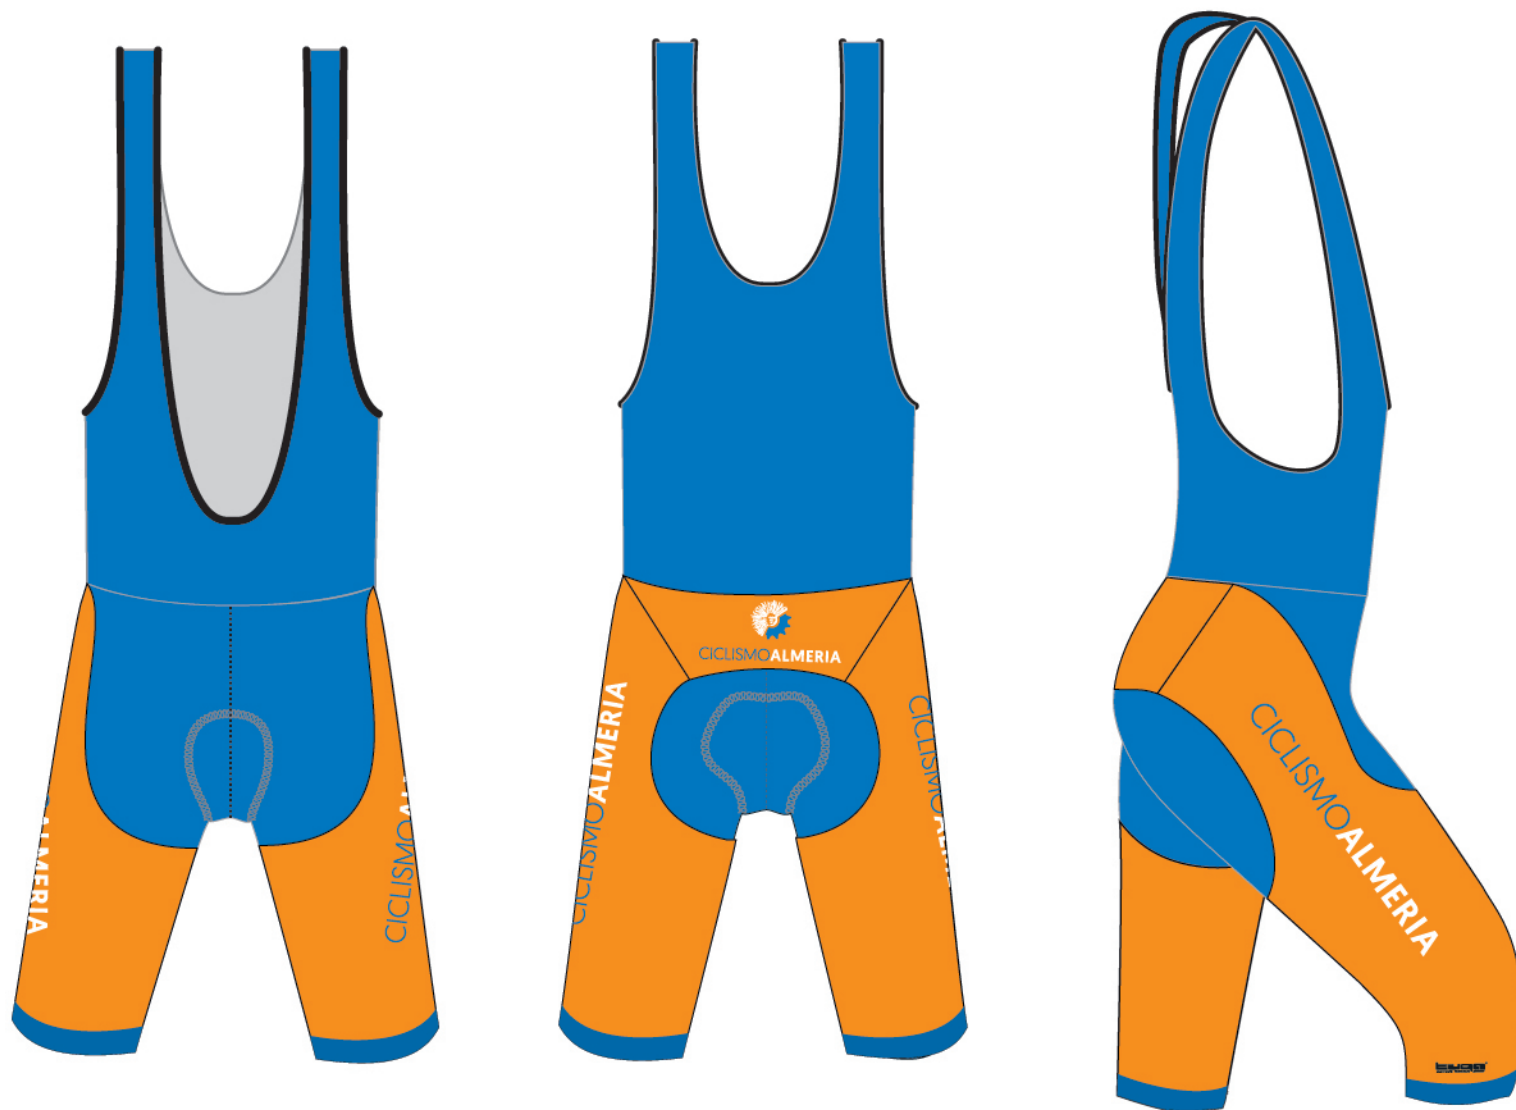

CHALECO BIKE HILL:

MODELO: ME-0762

3030

NOTAS:

Chaleco con laterales, bolsillo y rejilla trasera

Bies elástico de licra *

Bolsillo cremallera *

Rejilla *

Tira Licra bajos M-TECH *

NO goma silicona

CULOTE PIRATA VERANO COL:

MODELO: TG-1133

GEL: 6811

SAT: 6821

NOTAS:

Culote corto con tirantes

Bies elastico licra *

Goma silicona *

MALLOT BIKE PLATINUM:

MODELO: TG-1448

ART: **5031**

NOTAS:

Mallot ciclista manga corta, con laterales y abierto

Bolsillo trasero *

Goma de silicona *

Regilla *

MALLOT BIKE M/L:

MODELO: TG-1204

5210

NOTAS:

Mallot ciclista manga larga, con laterales

Goma de 20mm*